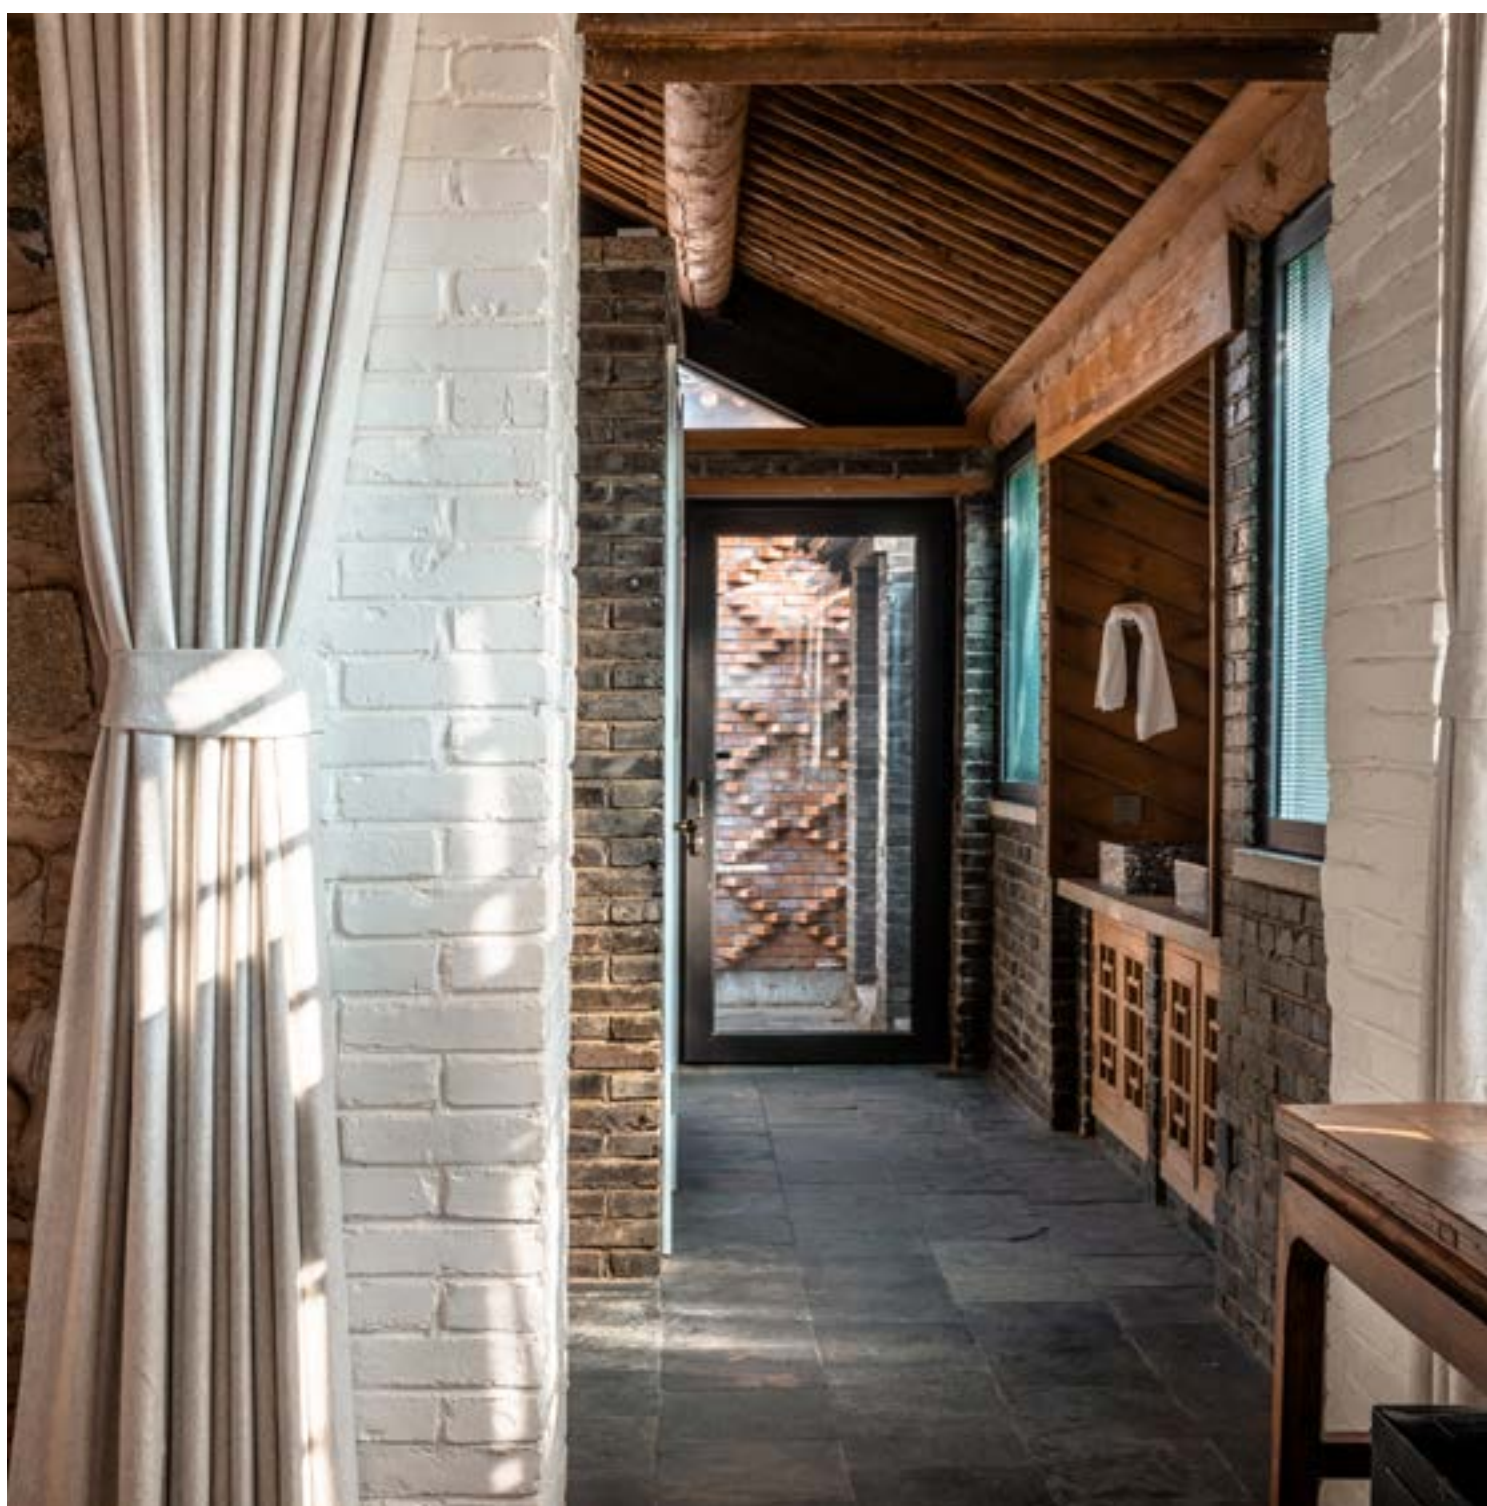

CLUBHOUSE &
PRIVATE RESIDENCE.
会所与私人住宅.

瓷器库胡同会所
CIQIKU HUTONG

中国 北京 Beijing, China
Completed 2020
800+ sqm

5

RESTAURANT PROJECTS.
商业餐饮案例.

RESTAURANT
PROJECTS.
商业餐饮案例.

苏坦土耳其餐厅
SULTAN BISTRO

中国 北京 Beijing, China
Completed 2025
300+ sqm