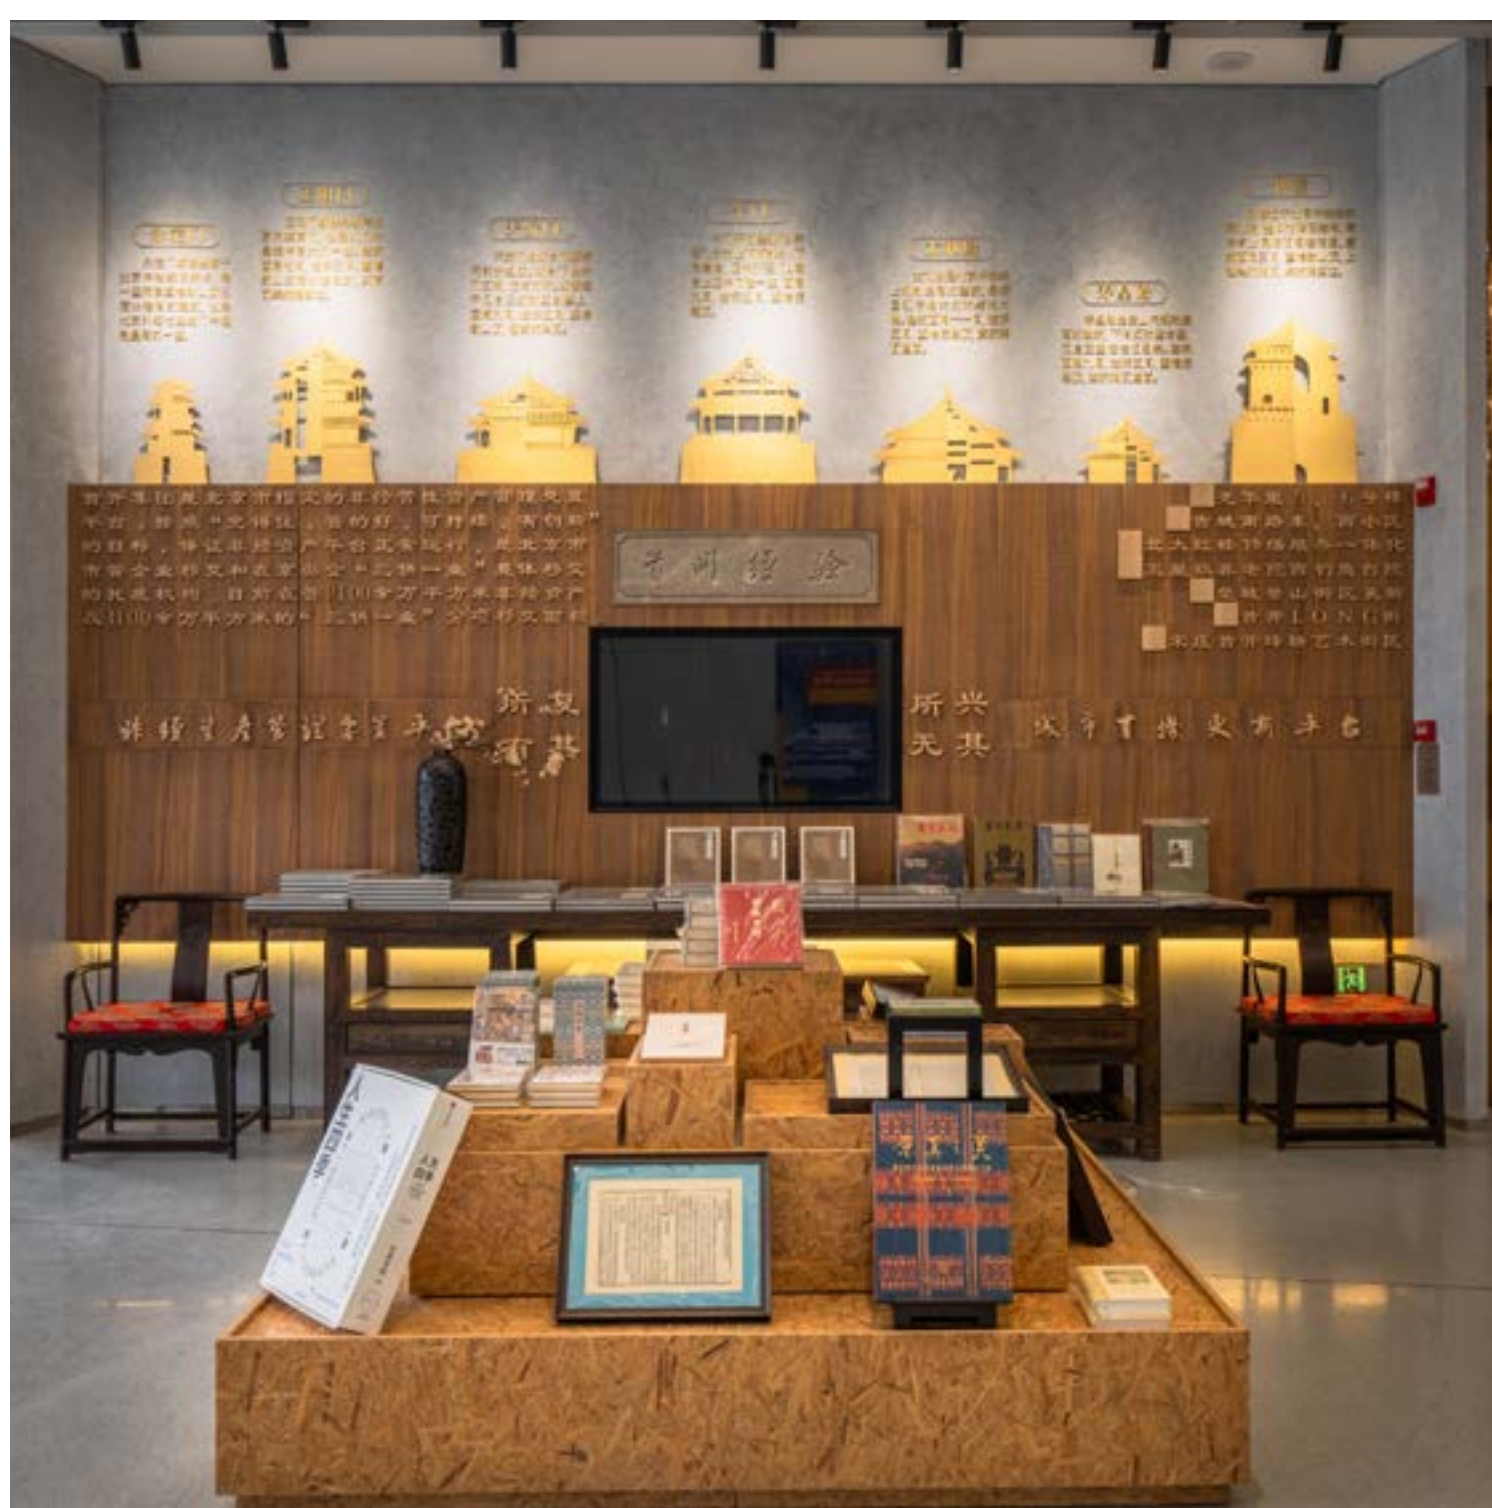

RESTAURANT
PROJECTS.
商业餐饮案例.

酷贝
QUBBE

中国 北京 Beijing, China
Completed 2020
600+ sqm

6

CULTURE & ENTERTAINMENT.
文化传媒案例.

CULTURE & ENTERTAINMENT
PROJECTS.
文化传媒案例.

首开书院
SHOKAI SHUYUAN

中国 北京 Beijing, China
Completed 2023
1,000+ sqm