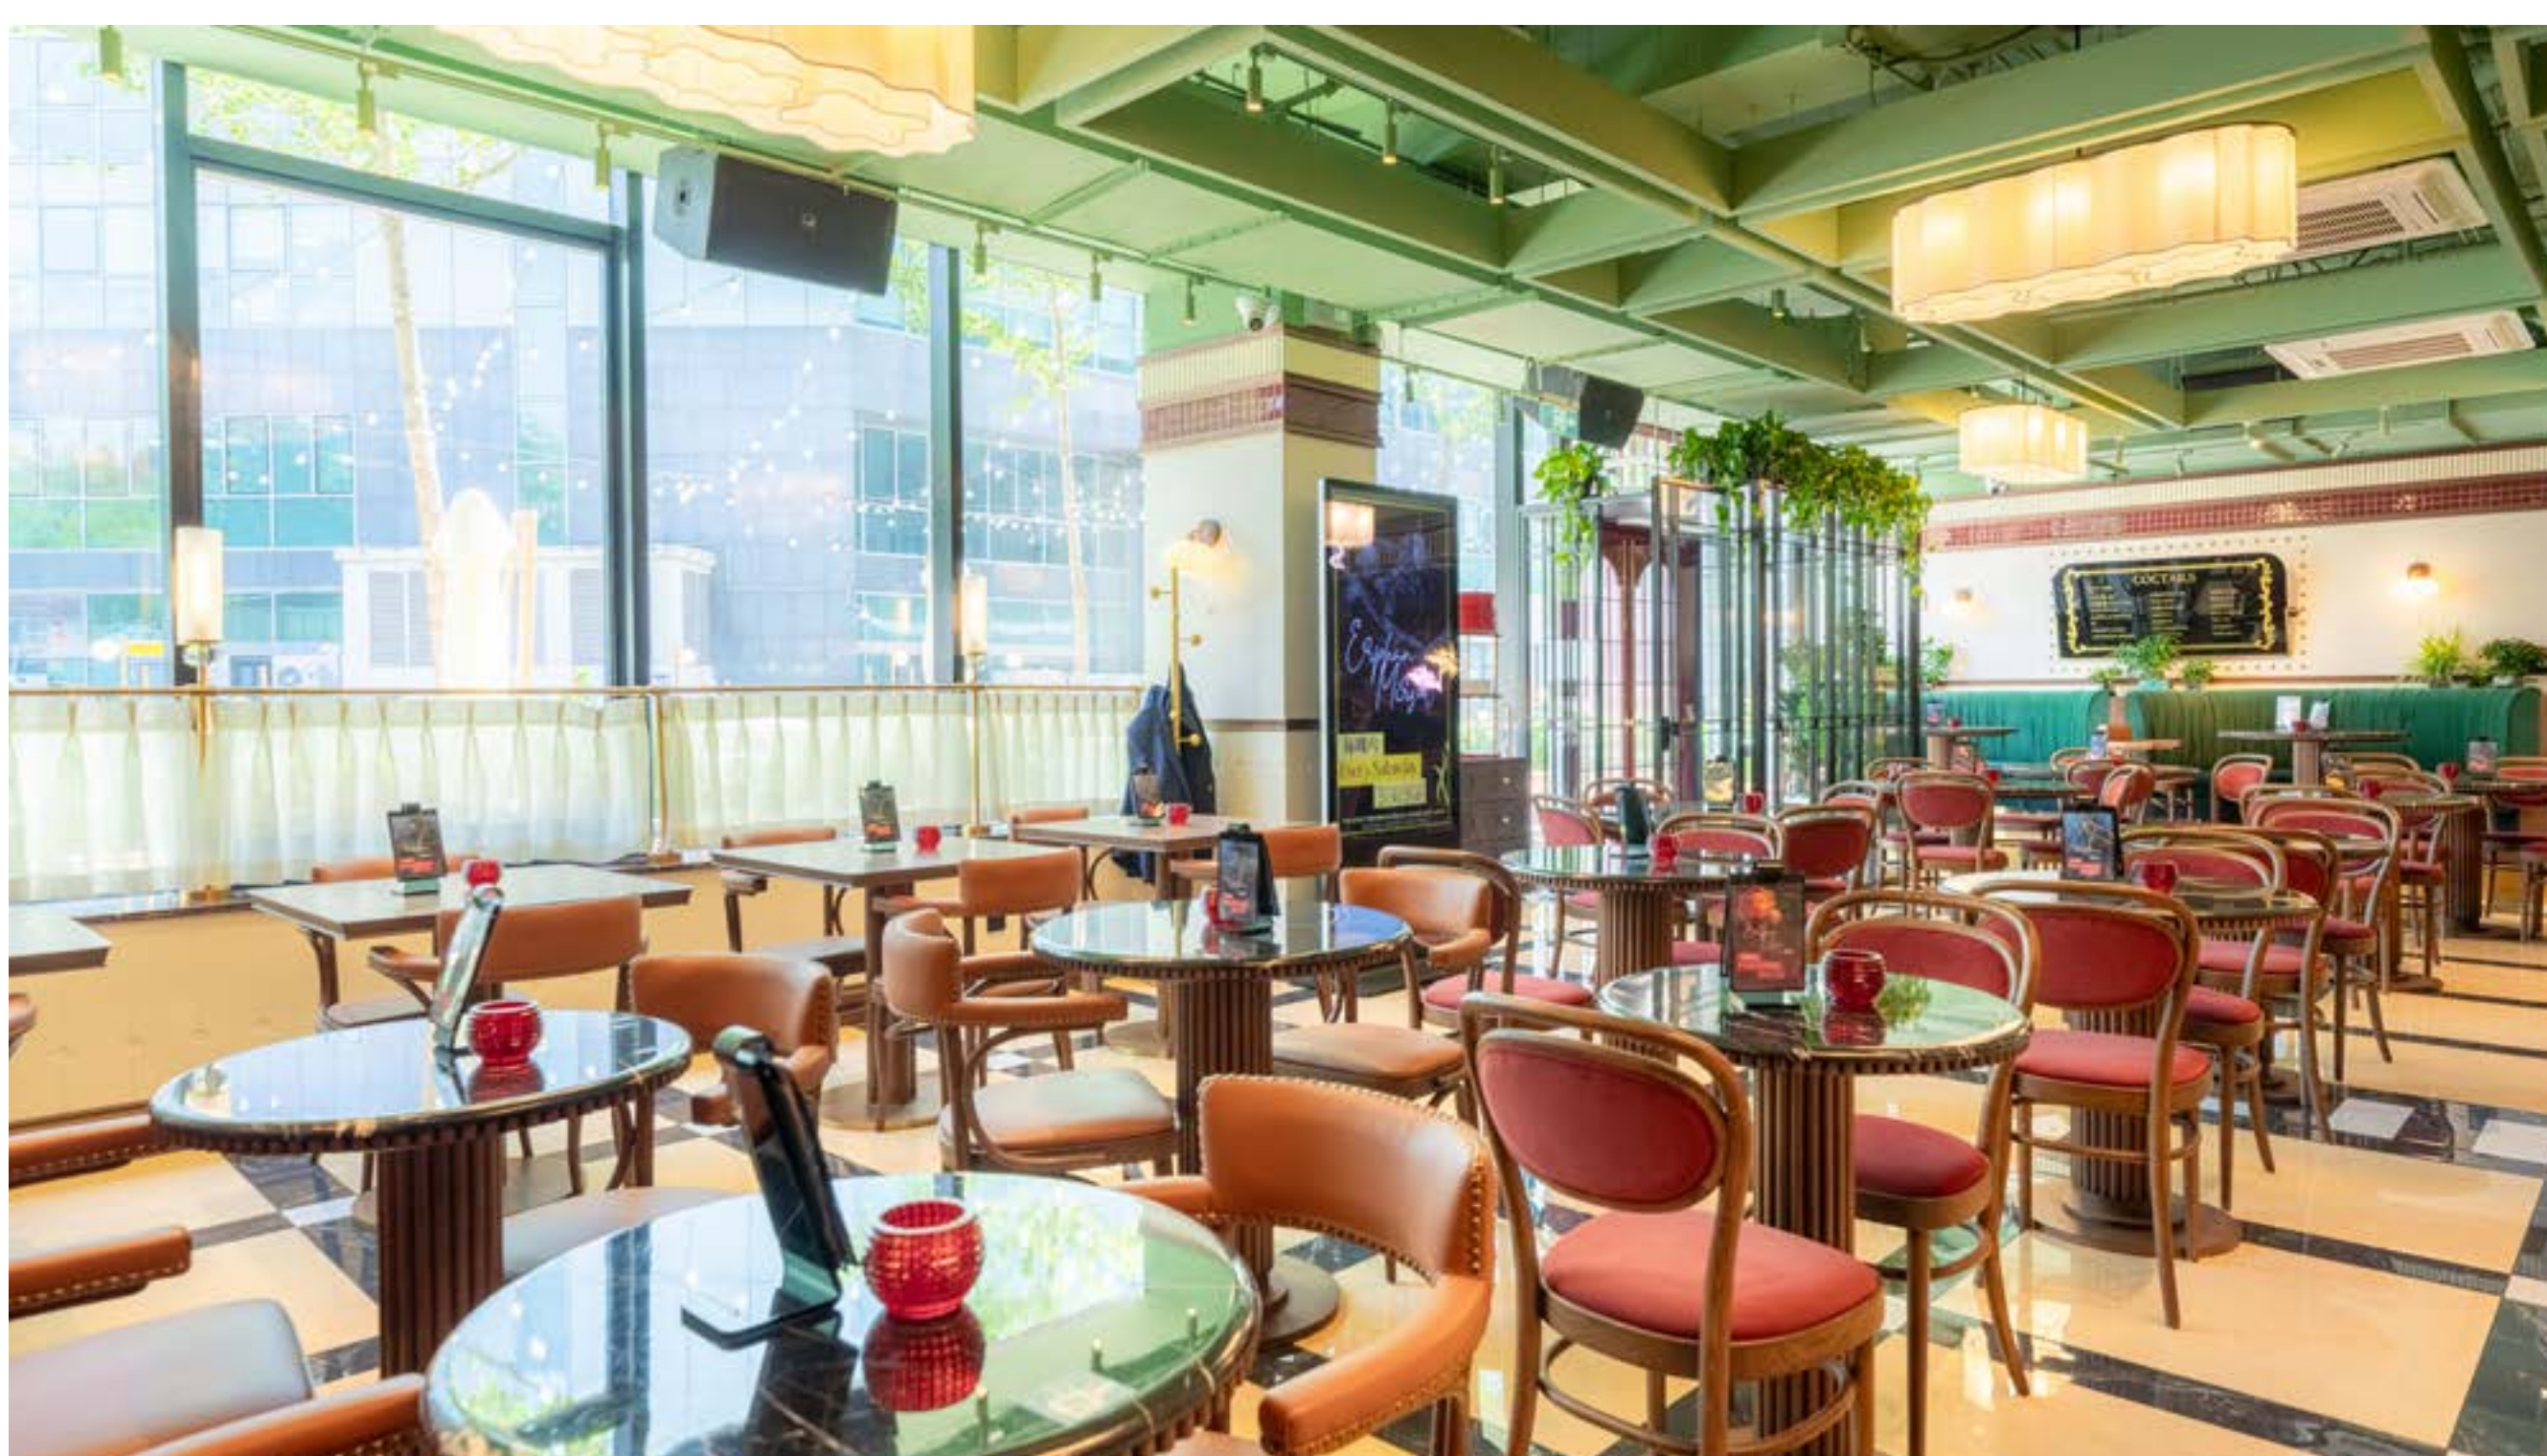

CLUBHOUSE &
PRIVATE RESIDENCE.
会所与私人住宅.

瓷器库胡同会所
CIQIKU HUTONG

中国 北京 Beijing, China
Completed 2020
800+ sqm

5

RESTAURANT PROJECTS.
商业餐饮案例.

RESTAURANT
PROJECTS.
商业餐饮案例.

苏坦土耳其餐厅
SULTAN BISTRO

中国 北京 Beijing, China
Completed 2025
300+ sqm