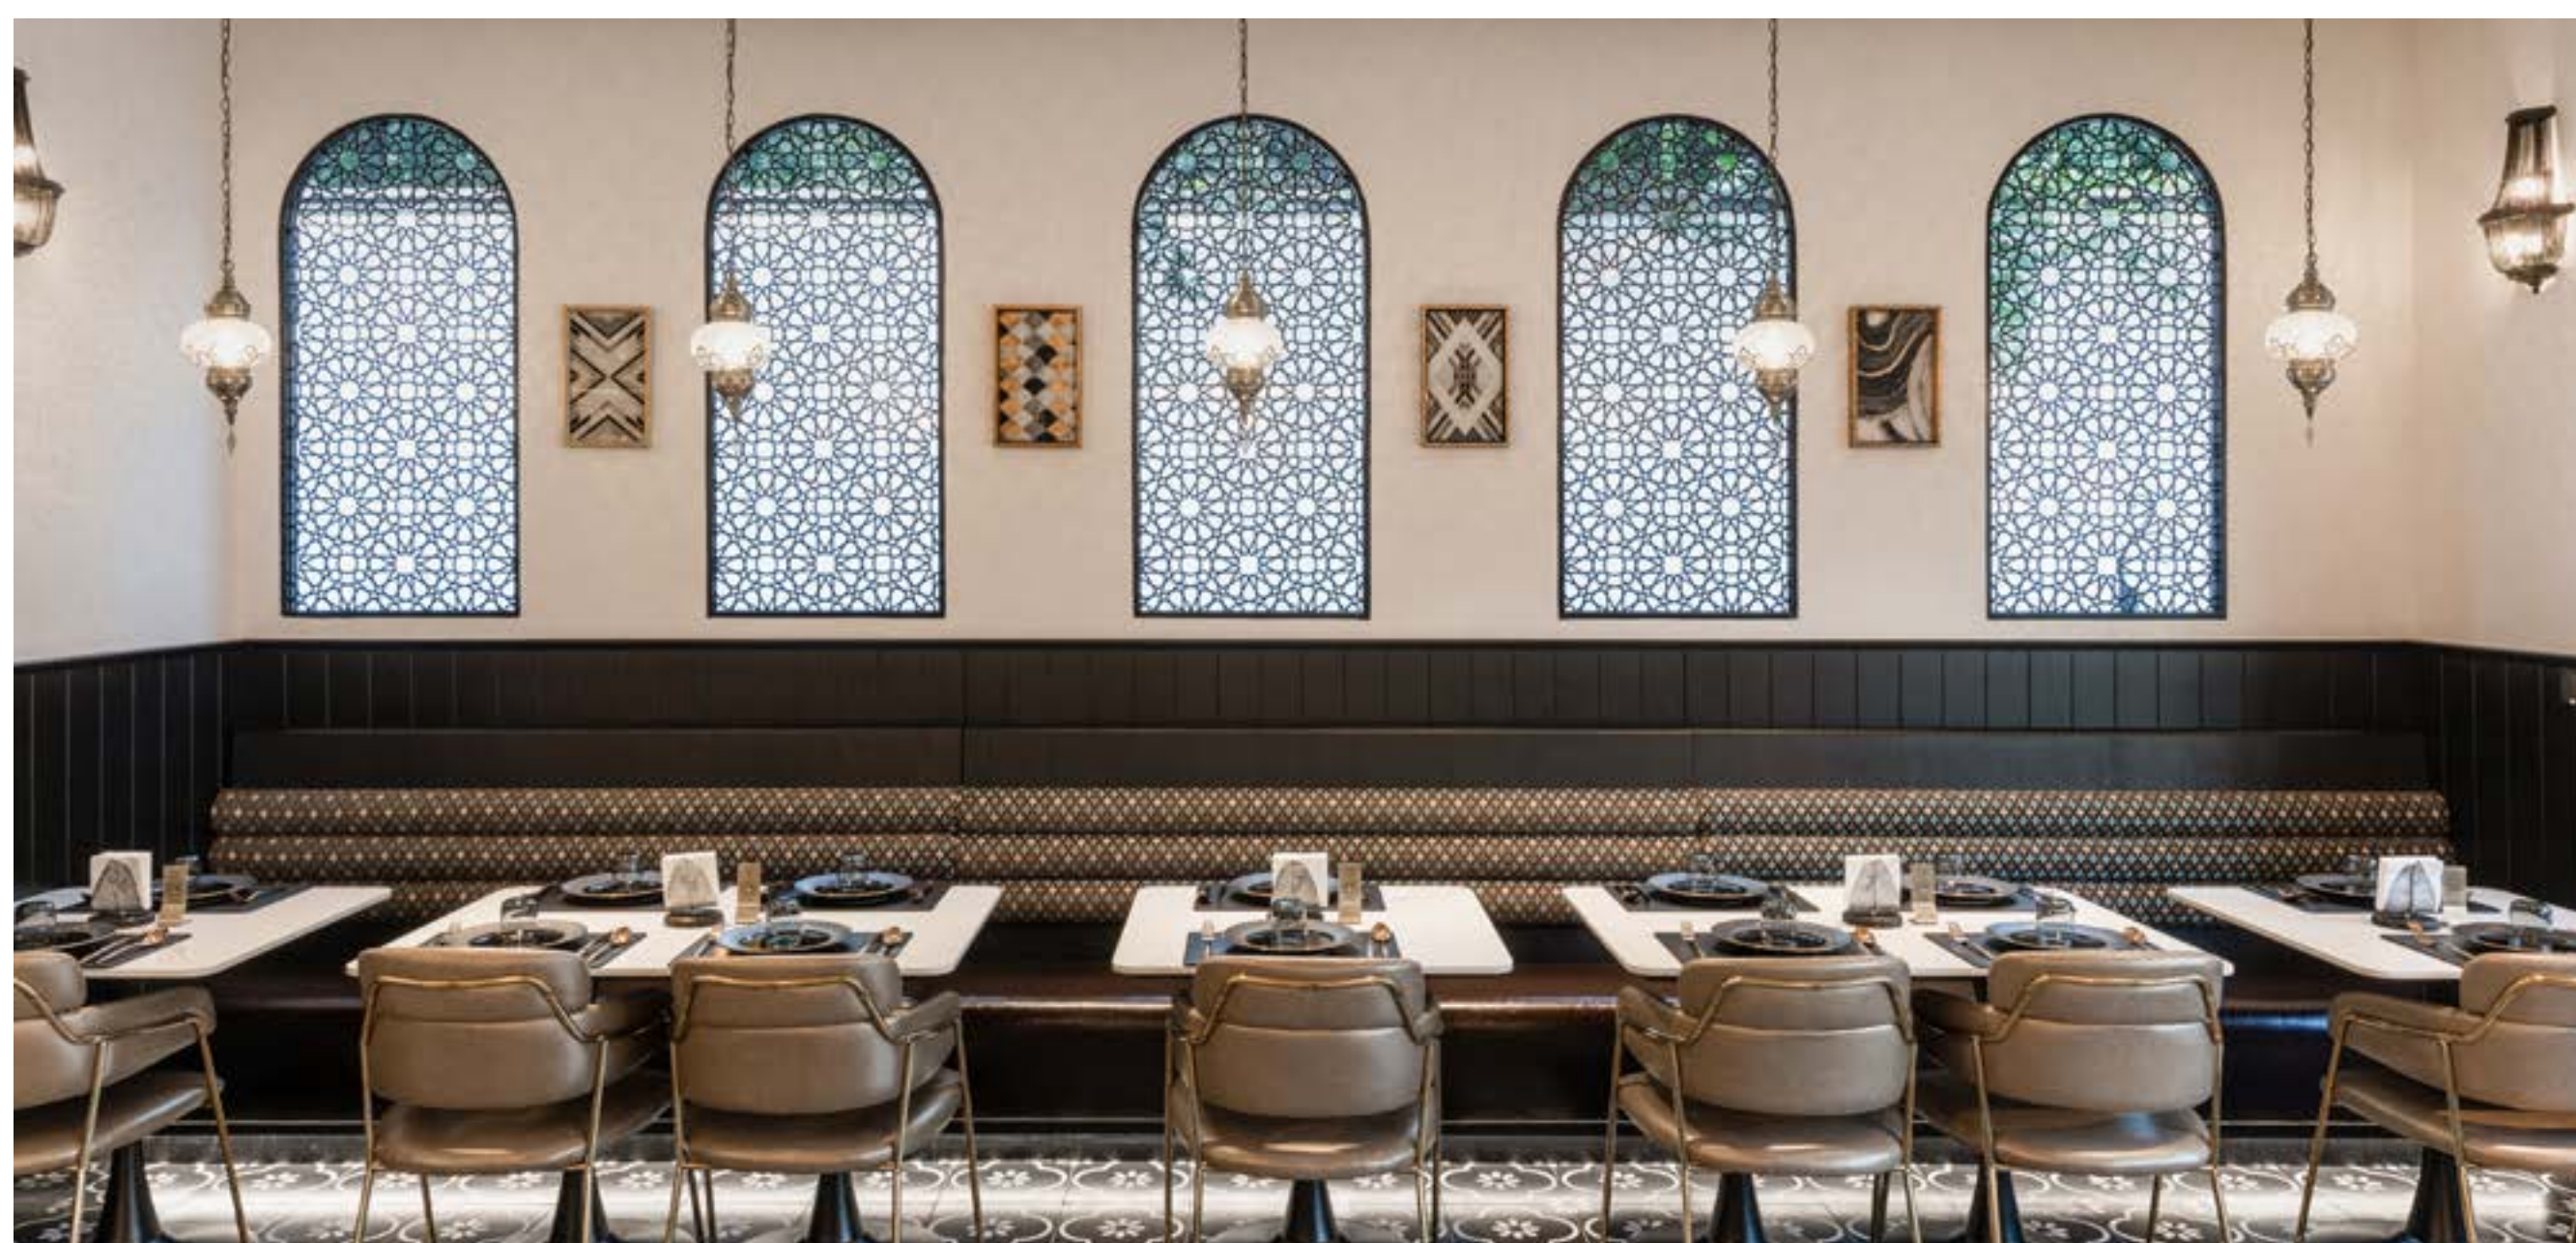

RESTAURANT
PROJECTS.
商业餐饮案例.

酷贝
QUBBE

中国 北京 Beijing, China
Completed 2020
600+ sqm